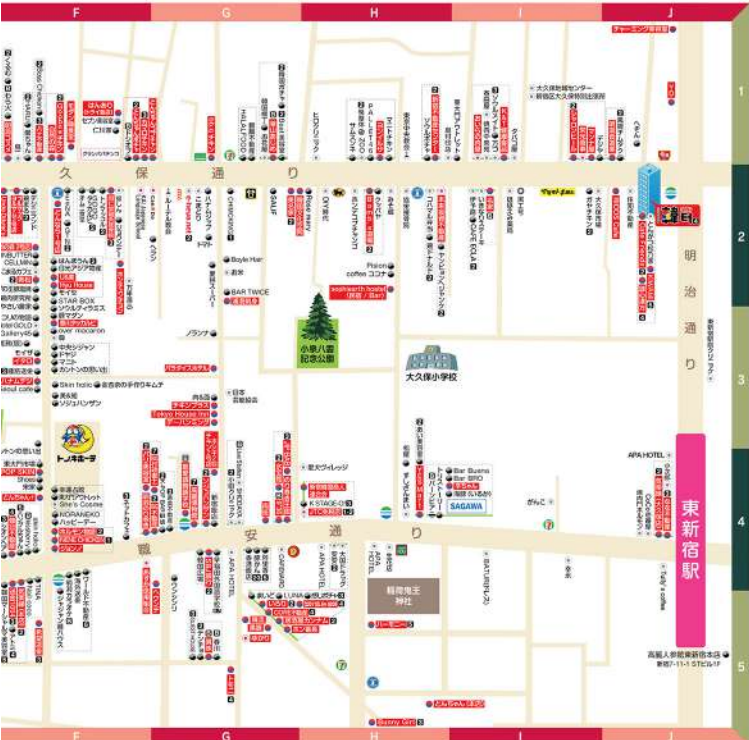

D-1
韓流百貨店
韓国直営店
最新の韓国ファッション
TEL.03-6233-9961

D-2
韓流百貨店
Another Seoul
TEL.03-3203-8080

E-1
ソウル本家
TEL.03-3204-4378

E-3
チャムナム
お3くろの味と
アットホームな雰囲気
TEL.03-3205-9233

E-4
ひかりハウス
TEL.03-6265-9771

J-2
韓流百貨店
TEL.03-6205-6601

J-2
テスyeong テスヒョン
カラオケ・BAR
TEL.03-5285-9500

J-2
ハント
韓流百貨店
TEL.03-6205-5138

J-3
東新宿駅前クリニック
TEL.03-3203-5331

高麗人観光
高麗人観光東新宿本店
TEL.03-6457-3739