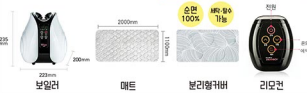

온수매트스팀보이! 말이 필요없는 8가지이유!

- 안전하다
  10년 안전성 인증
  전자기장 24배 저축
- 편리하다
  동결저항력 850ML 대응량
- 깨끗하다
  결안방지
- 유일하다
  유계접류 상용인증
- 경제적이다
  210W 절전모드
- 밀을 안함
  중요부품 안전기법
- 최첨단 기술력
  최대 10년
- 세탁가능
  커버신축형

무료배송
50대수량 한정판매
(실금사이즈)

판매가격 (세금포함)
¥34,980

주문 후 3일전후 배송

【전화주문】
프리다이얼 (통화로 무료)

0800-888-5488

【회사정보】
株式会社洋光(YOKO)
〒141-0031
東京都品川区五反田 7-22-17
TOC BLOG 12F

1. 10종 안전센서
2. 온도센서
     온도조절
     불꽃 시각을 형성
   - 수위센서
     습도 조절
   - 운동식 방지
     타이머 작동방식
   - 동작 방지
     자동 잠금 해제
   - LOCK 장치
     비동 잠금 모드
   - 안전 온도
     과열 시 자동 전원차단
   - 동작 타이머
     15시간 사용 후 자동전원차단
   - 바이메탈
     온도감지 자동전원차단
   - 자재안전스위치
     충격사고 시 자동전원차단
   - 화재 방지
     화재 시 자동 전원차단

1. 이런분들께 추천합니다.
2. ☑ 손발이 차가워서 잠을 잘 수가 없다.
   - ☑ 아침에 개운하게 일어나기가 힘들다.
   - ☑ 아침까지 폭 잘 수가 없다.
   - ☑ 전기장판의 전자파가 걱정!
   - ☑ 히터바람으로 인한 피부건조가 걱정!

[재중구성] 실금사이즈 일본플러그전용제작제품