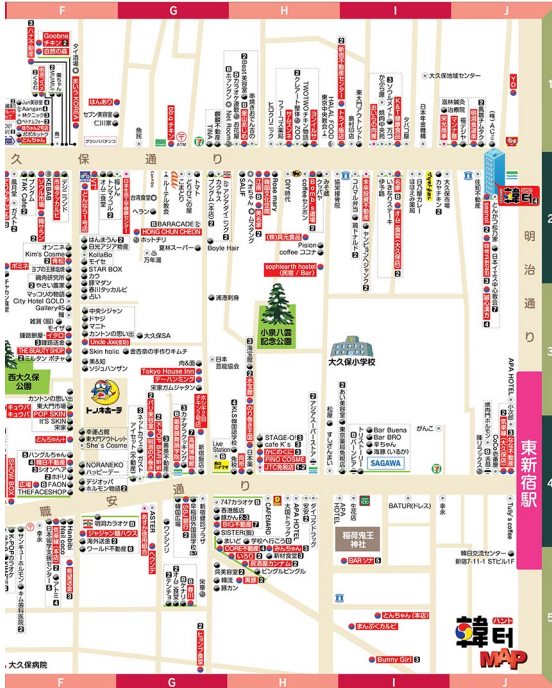

韓国料理
焼肉・タッカルビ
B-4
韓国料理 土地
TEL.03-5330-5430

C-1
新大久保語学院
TEL.03-5937-0909

C-1
PC
インフラ・ネット 24時間
フリーメール 500MBプレゼント
TEL.03-3371-5698

C-1
DeM
イー不動産
売買・売買・管理
営業事務 不動産・賃貸
TEL.03-5937-5548

C-1
성형외과・피부과・미용외과
하루치료 알파클리닉
TEL.03-5389-6777

E-1
PLAC
Sachiblog
PLAC通商 (衣類・雑貨)
TEL.03-6273-9747

E-2
味ちゃん
TEL.03-5155-8258

E-2
Re:MAKE
TEL.03-6233-8966

E-3
ヨルボンキッチン
TEL.03-6273-8577

E-3
チャムナム
TEL.03-3205-9233

F-2
青松
TEL.03-6265-9085

F-2
でりかおんどる
TEL.03-6233-9934

F-1
自然の森
TEL.080-4141-5421

E-5
とび
TEL.03-6273-9535

E-4
ひかりハウス
TEL.03-6265-9771