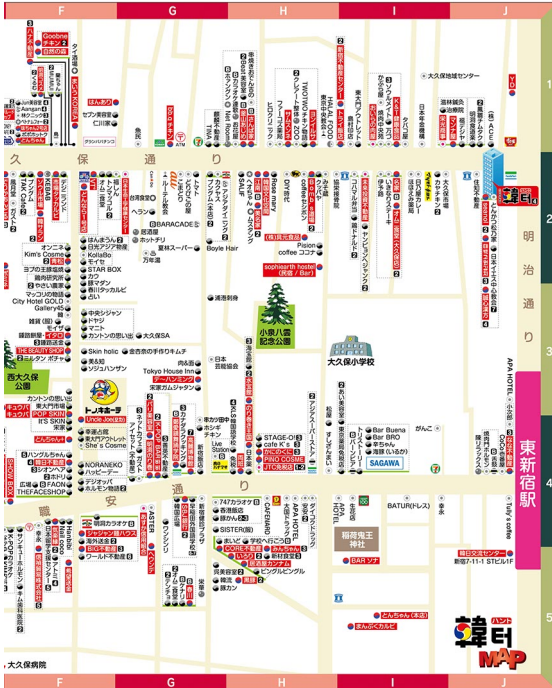

韓国料理
焼肉・タッカルビ
B-4
韓国料理 土地
TEL.03-5330-5430

C-1
新大久保語学院
TEL.03-5937-0909

C-1
PC
インポート 24時間
TEL.03-3371-5698

C-1
D&M イー不動産
TEL.03-5937-5548

C-3
愛忠洞豚足ホッパム
TEL.03-5937-1174

E-1
아리랑핫도그
TEL.080-3247-1756

E-2
Re:MAKE
TEL.03-6233-8966

E-3
辰家
TEL.03-5273-8389

E-3
チャムナム
TEL.03-3205-9233

E-3
ひかりハウス
TEL.03-6265-9771

F-4
ジャジャン麺ハウス
TEL.03-5155-9949

F-2
青松
TEL.03-6265-9085

F-2
てじらんど
TEL.03-6205-6424

F-1
ワールドカップ
TEL.03-6884-5856

E-5
とくと
TEL.03-6273-9535