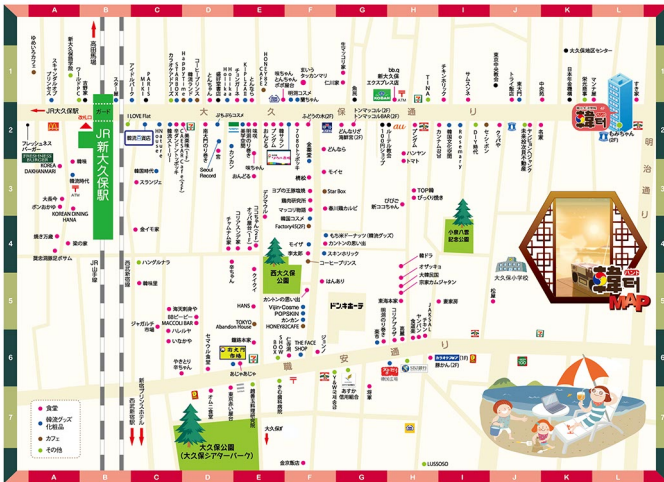

SINCE 1981

34年 전통의

明洞 食道楽

他のところでは
味わえない、
手作り饅頭!!
心積り 情熱으로
손으로 빚은 만두!

1981年 韓国で
一番の繁華街である明洞で、
ジャンボ饅頭からスタートしました。
日本の皆様にご紹介いたします。
입맛이 까다롭기로 유명한 명동에서 1981년부터
지금까지 저울기로 재입반을 쓰고, 맛을 손으로 빚어 냈다

団体注文大歓迎!! ・他にも様々な味の料理が皆様をお待ちしております。
・店内に総席30席完備されています。

☎ 03-6233-7375

株式会社 明洞食道楽 | 〒169-0072 東京都新宿区大久保1-11-2 エコロ第5ビル1F
TEL/FAX : 03-6233-7375